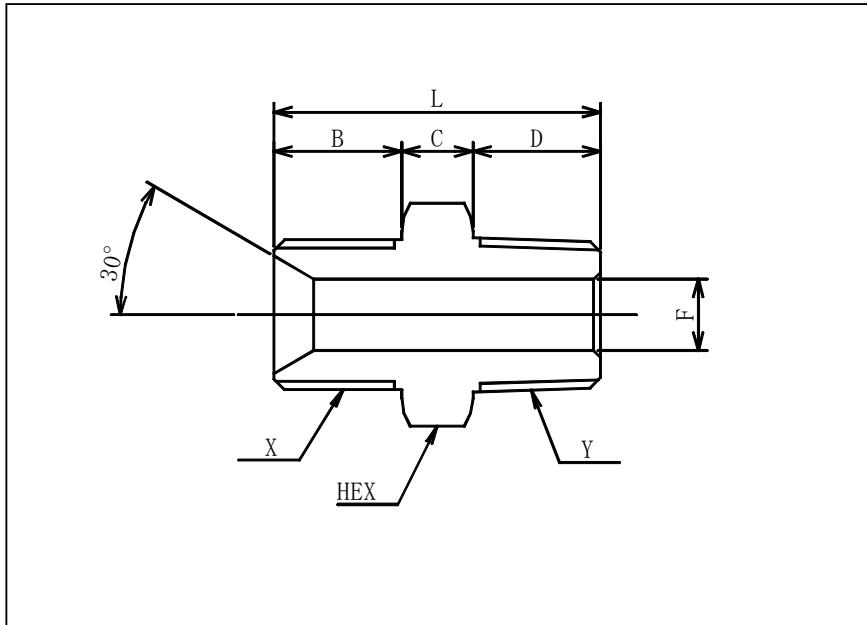

品名：アダプタ No. 1009 規格表

材質：鉄

外観：メッキ付

規格	X	Y	B	C	D	F	L	HEX
φ 65	PF2・1/2	PT2・1/2	36	18	36	57	90	80
φ 75	PF3"	PT3"	38	19	38	68	95	95
φ 100	PF4"	PT4"	40	22	40	88	102	120

株式会社 東澤製作所