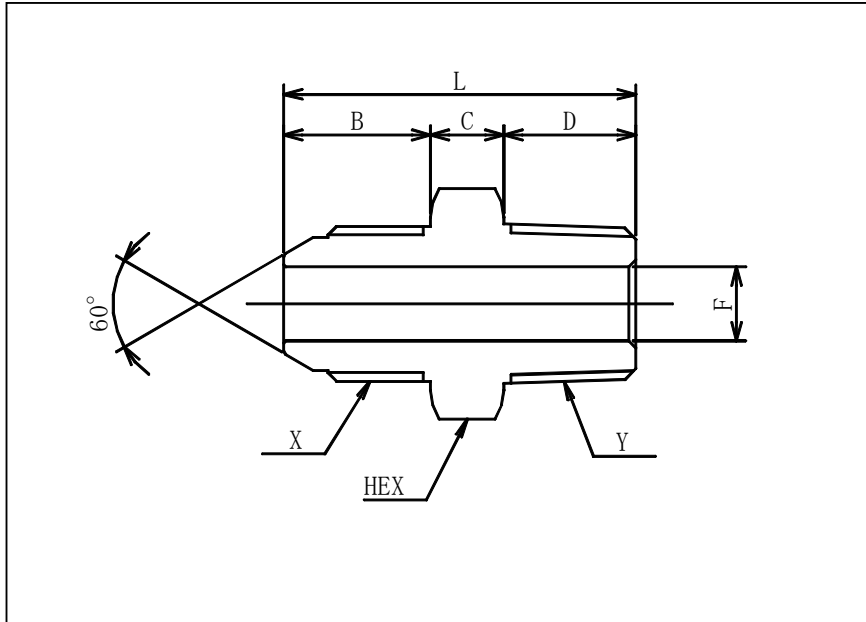

品名：アダプタ No. 1013 規格表

材質：鉄

外観：メッキ付

規格	X	Y	B	C	D	F	L	HEX
φ 65	PF2・1/2	PT2・1/2	38	18	36	57	92	80
φ 75	PF3"	PT3"	40	19	38	68	97	95
φ 100	PF4"	PT4"	42	22	40	88	104	120

株式会社 東澤製作所