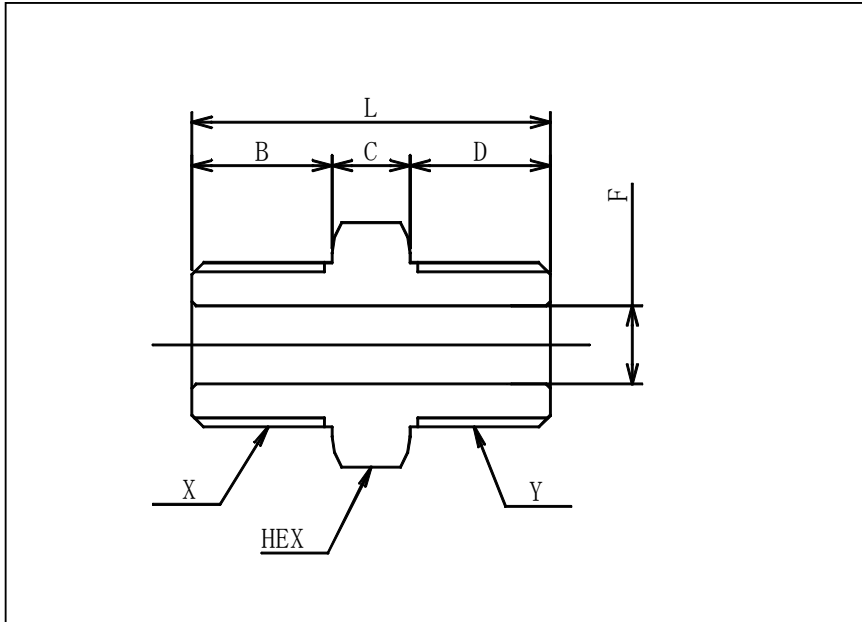

品名：アダプタ No. 1015 規格表

材質：鉄

外観：メッキ付

規格	X	Y	B	C	D	F	L	HEX
φ 65	PF2・1/2	PF2・1/2	36	18	36	57	90	80
φ 75	PF3"	PF3"	38	19	38	68	95	95
φ 100	PF4"	PF4"	40	22	40	88	102	120

株式会社 東澤製作所