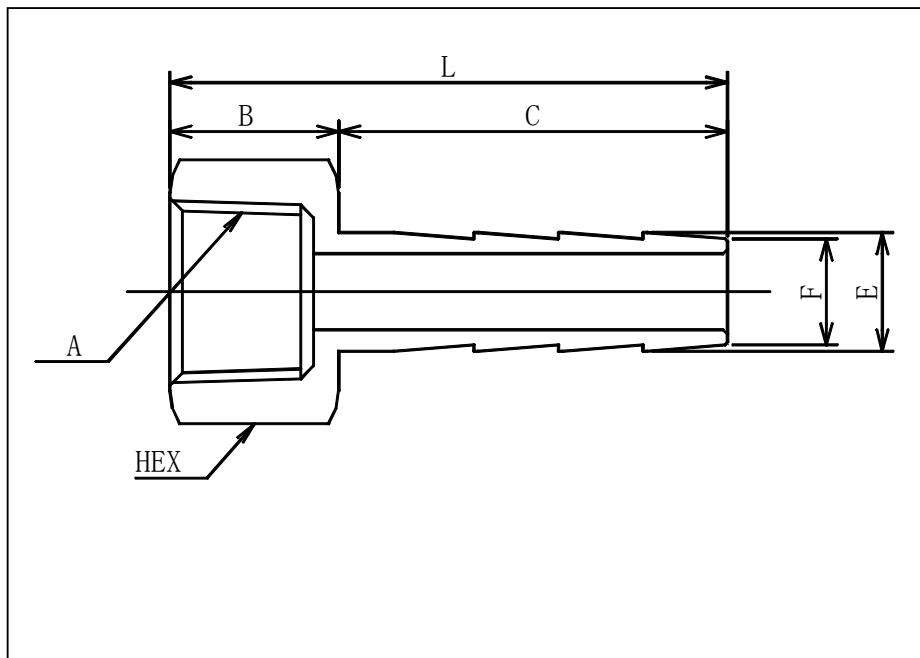

品名： F6竹の子 規格表

材質： 鉄

外観： メッキ付

規格	A ネジ	B	C	E	F	L	竹の子山数	HEX
φ6	PT1/4	16	35	7.5	4	51	3	19
φ9	PT3/8	18	42	10.5	6	60	3	22
φ12	PT1/2	20	46	14	9	66	3	27
φ19	PT3/4	25	55	20.5	16	80	3	35
φ25	PT1"	27	58	27	21	85	3	41
φ32	PT1.1/4	30	62	34	27	92	3	50
φ38	PT1.1/2	31	66	40.3	32	97	3	55
φ50	PT2"	35	66	52	44	101	3	70
φ65	PT2.1/2	40.5	124.5	65	57	165	5	90
φ75	PT3"	49	143	76.3	68	192	6	100
φ100	PT4"	68	144	101.6	90	212	6	130