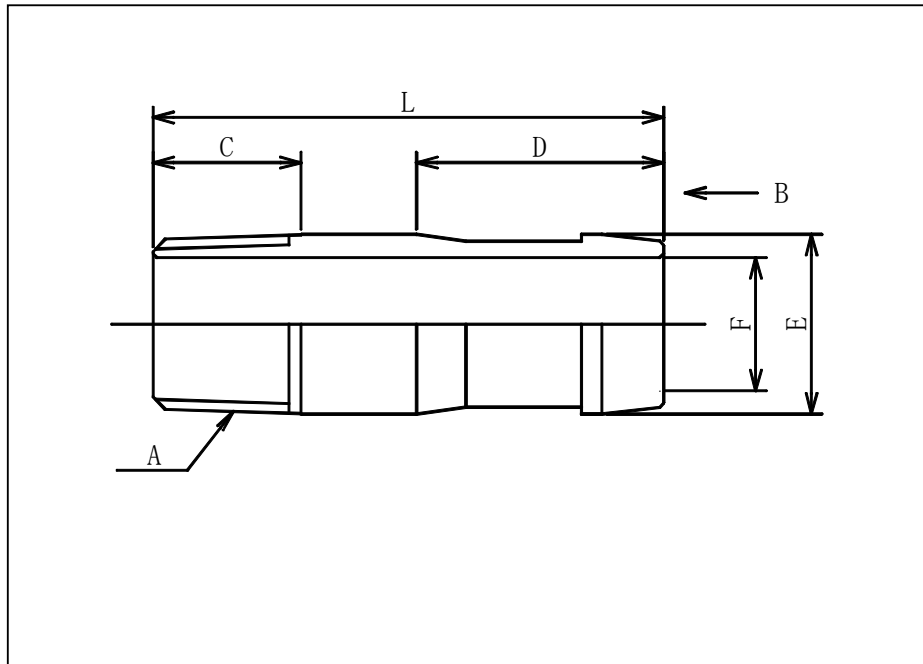

品名：ロックニップル 1山

材質：鉄

外観：メッキ付

規格	A ネジ	B ホース	C	D	E	F	L	山数
12×1/4 1山	PT1/4	12	13	22	13.8	9.2	45	1
15×3/8 1山	PT3/8	15	15	27	17.3	12.7	56	1
19×1/2 1山	PT1/2	19	18	30	21.7	16.1	62	1
25×3/4 1山	PT3/4	25	20	32	27.2	21.6	68	1
32×1" 1山	PT1"	32	22	36	34	27.6	74	1