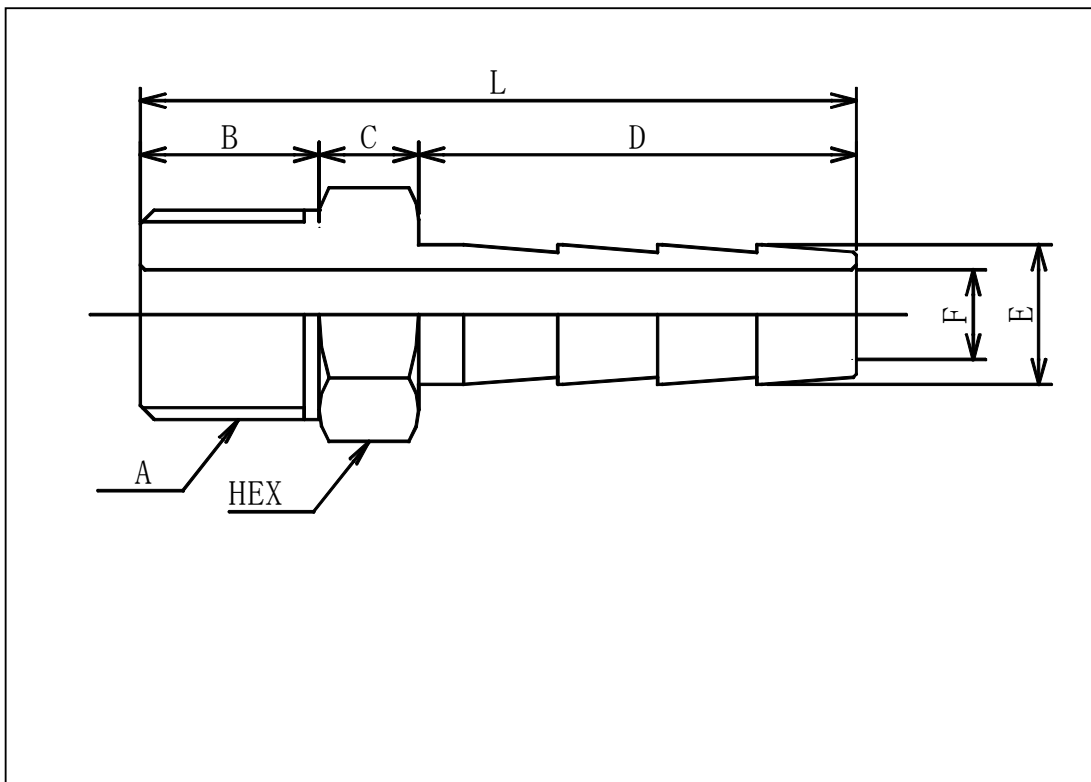

品名： M2竹の子 規格表

材質： 鉄

外観： メッキ付

規格	A ネジ	B	C	D	E	F	L	竹の子山数	HEX
φ6	PF1/4	13	8	36	7.5	4	57	3	17
φ9	PF3/8	15	9	39	10.5	6	63	3	19
φ12	PF1/2	18	10	44	14	9	72	3	22
φ19	PF3/4	20	12	53	20.5	16	85	3	27
φ25	PF1"	22	12	58	27	21	92	3	35
φ32	PF1·1/4	25	14	64	34	27	103	4	46
φ38	PF1·1/2	28	15	72	40.3	34	115	4	50
φ50	PF2"	31	16	74	52	45	121	4	63